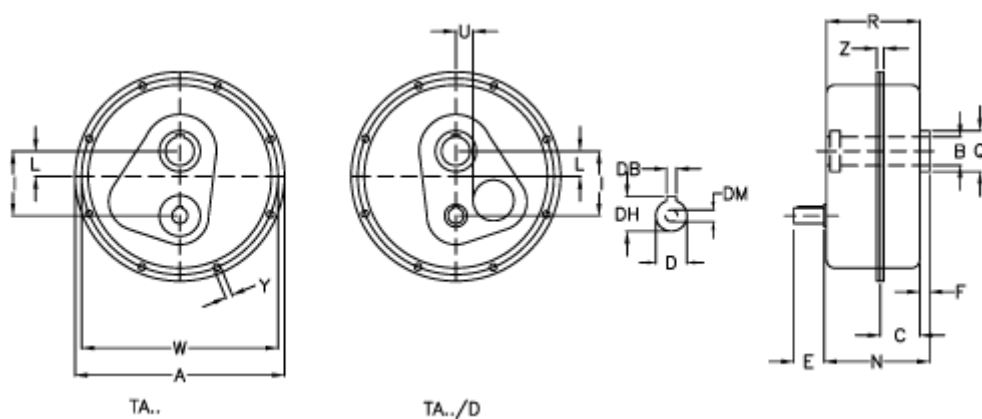

Varenummer: 2948080313010
 Beskrivelse: Akselgear TA 80.100D i=31,3
 ekskl. Smøremiddel

Mål

a	= 597	E = 110	Vægt (kg) = 158
Betegnelse	= TA 80.100D	F = 21	W = 570
B G7	= 100	I = 207	Y = 13.0
C	= 94	L = 58	Z = 32.5
DB	= 14	N = 255.0	
DH	= 51.5	Q = 140	
D h6	= 48	R = 249.0	
DM	= M16	U = 58	